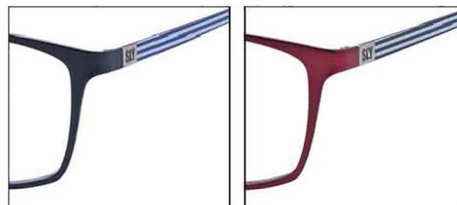

**SLY 531** 材質 F:合金・アセテート T:合金 47□21-135 ↓40.0 00150

No.1 F:ブルーデミ T:シャーリングシルバー

No.2 F:ブラウンデミ  
T:シャーリングゴールド

No.3 F:ピンク  
T:シャーリングピンクゴールド

# SLY

**SLY 501** 材質 F:ステンレス T:ステンレス 50□15-135 ↓35.0 00150

No.2 F:マットブラウン

**SLY 502** 材質 F:ステンレス T:ステンレス 52□15-135 ↓35.0 00150

No.2 F:マットブラウン T:ホワイト/ブラウン

No.1 F:マットブラック  
T:ホワイト/ネイビー

No.3 F:マットダークレッド  
T:ブラウン/ブルー

**SLY 509** 材質 F:アセテート T:アセテート 50□19-140 ↓42.9 00150

No.1 F:ブラック T:ブラックグレー

No.4 F:イエローブラウンデミ  
T:クリアーネイビー

**SLY 514** 材質 F:アセテート/メタル T:アセテート 49□20-140 ↓38.9 00150

No.1 F:グレーササ・ガンメタル T:ブラック・ブルー