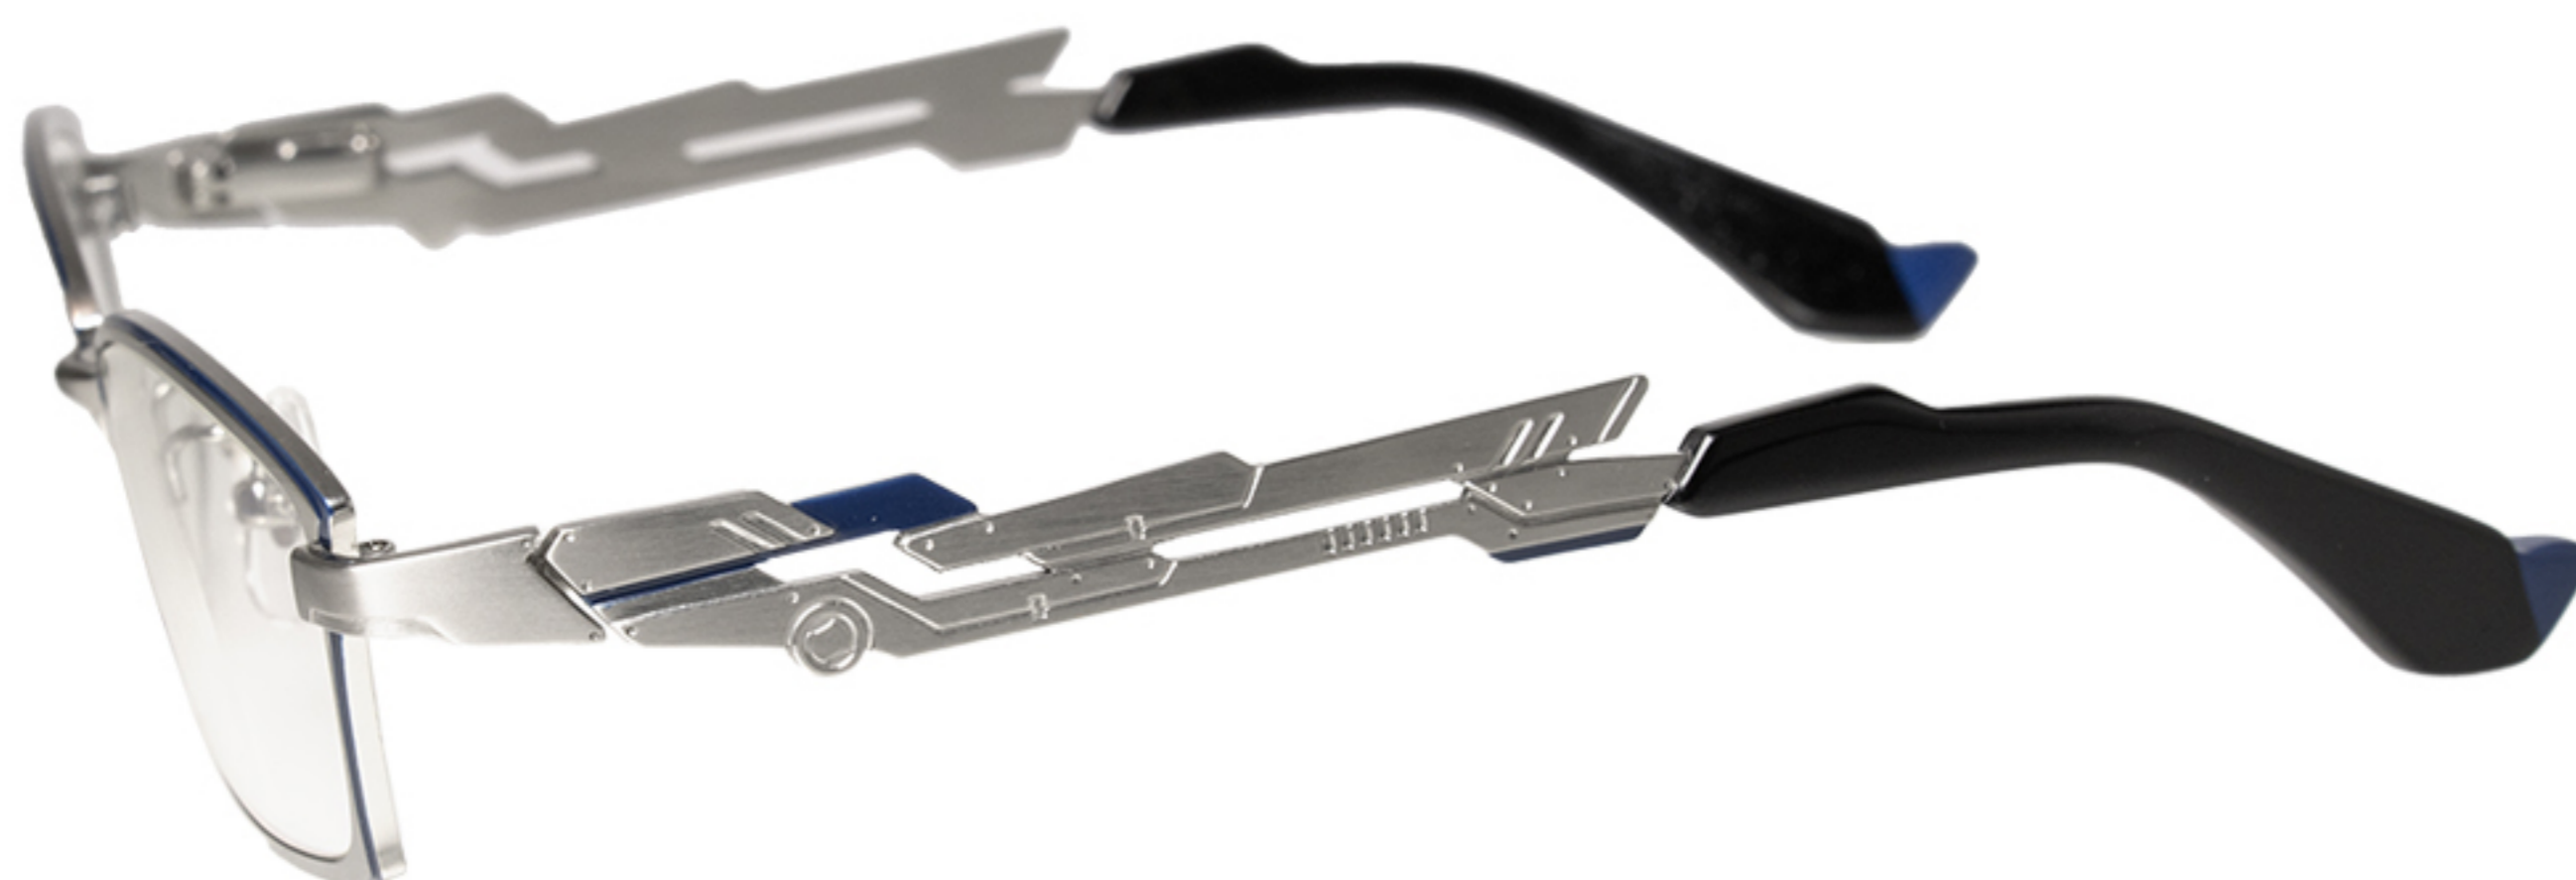

品番：YBL201

この商品には4色のバリエーションがあります。

カラー展開

1・フレーム：シルバー

2・フレーム：ブラック